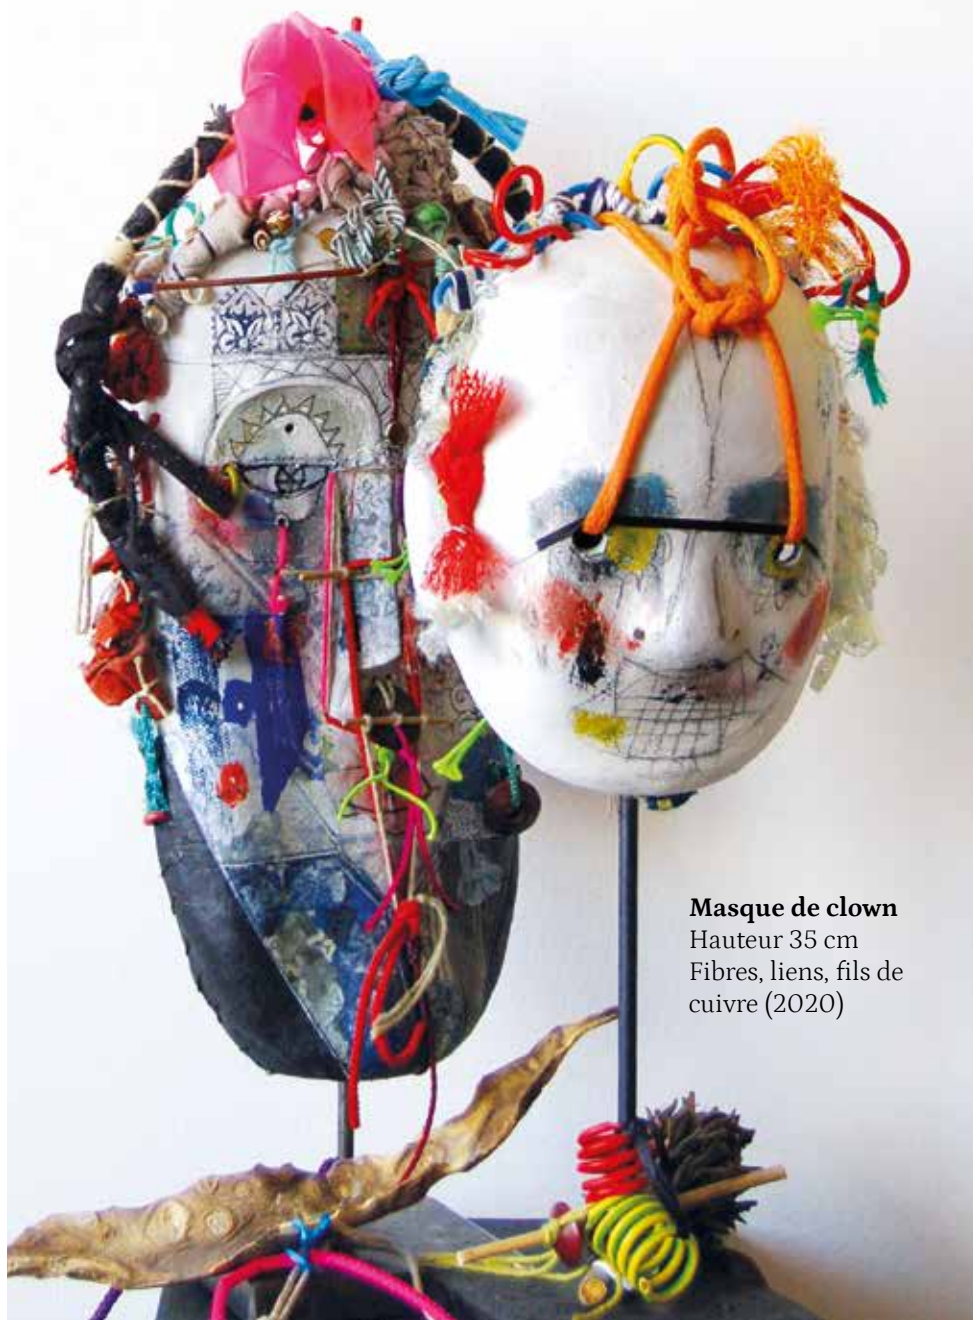

ELISABETH LOMBARD

Peintre plasticienne

SUITE DE MASQUES

2015-2023

L'envers du décor ou l'invisible des liens

Galerie La Palette des Possibles
(2022)

Hors champs autobiographiques.
Considérer les plages d'Amnésies.
Semer le trouble, brouiller les pistes.
Il en va de même à l'intérieur d'une image.

En écho à une facture volontairement maniériste pourvoyeuse de détails et de préciosité, le peintre se saisit d'une Tribalité qui prend formes et « corps » dans un registre de bois, fibre, lien, terre, fil de cuivre et papier.

Mener de front image peinte et « hors-champ » : masques, gris-gris, statuettes ou « laideurs » bariolées, trouées, ficelées. *« Ainsi la séduction qui s'expose se nourrira-t-elle en hors cadre de Racines et d'exotisme remanié »*. Les 30 Artistes 2022 / Artistes d'Occitanie.

« L'art des ailleurs frappe à ma porte : nez, bouches, yeux sont malmenés, liés moins par cruauté que pour libérer le geste contenu certes mais rebelle. Et véhiculer un exotisme revisité : Claude Lévis Strauss parlant de « génial bricolage » et l'artiste de Désapprentissage ».